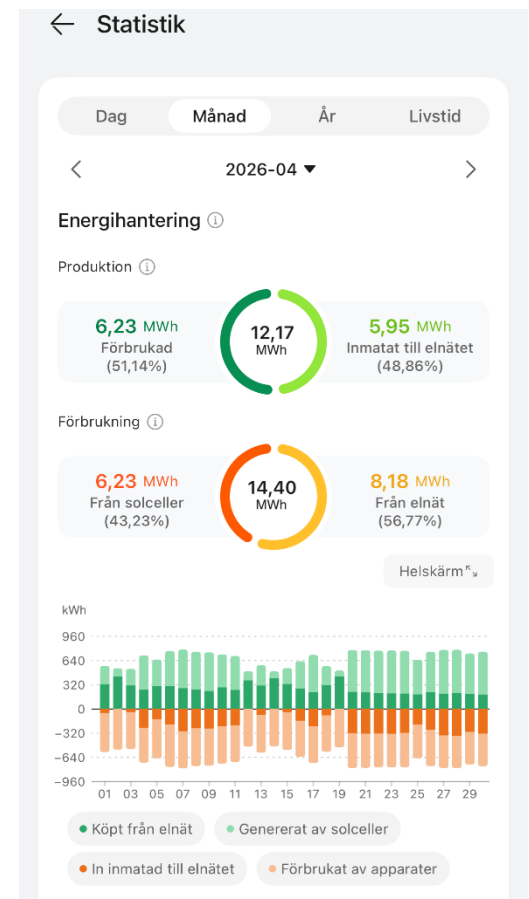

Sammanställning av vår egen elproduktion och el som upphandlas

Mars 26

Lejonet 20

Lejonet 21

April 26

Lejonet 20

Lejonet 21

Sammanställning av vår egen elproduktion och el som upphandlas

Maj-26

Lejonet 20

Lejonet 21

Juni-26

Lejonet 20

Lejonet 21

Sammanställning av vår egen elproduktion och el som upphandlas