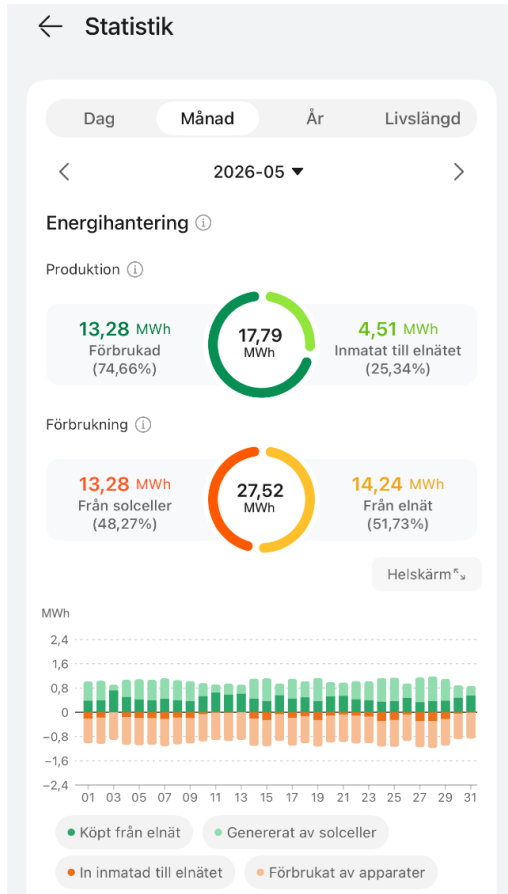

Maj-26

Lejonet 20

Lejonet 21

Juni-26

Lejonet 20

Lejonet 21

Sammanställning av vår egen elproduktion och el som upphandlas