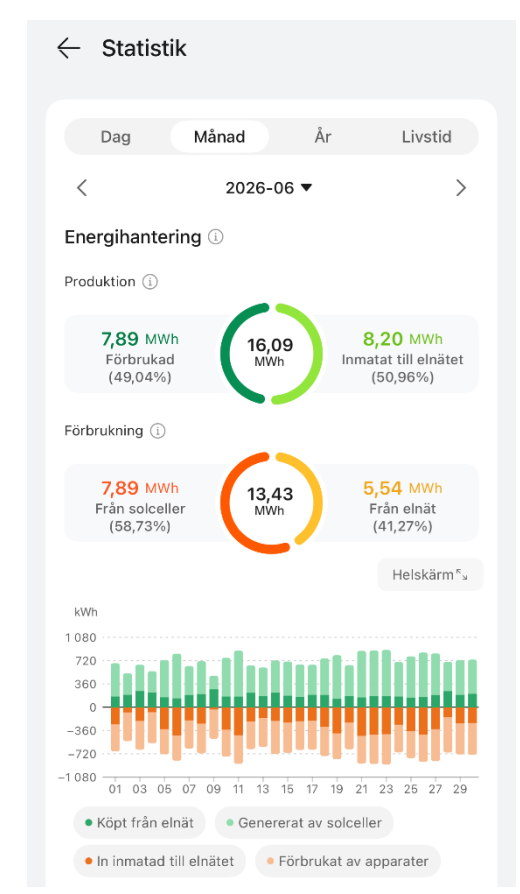

Maj-26

Lejonet 20

Lejonet 21

Juni-26

Lejonet 20

Lejonet 21

Sammanställning av vår egen elproduktion och el som upphandlas