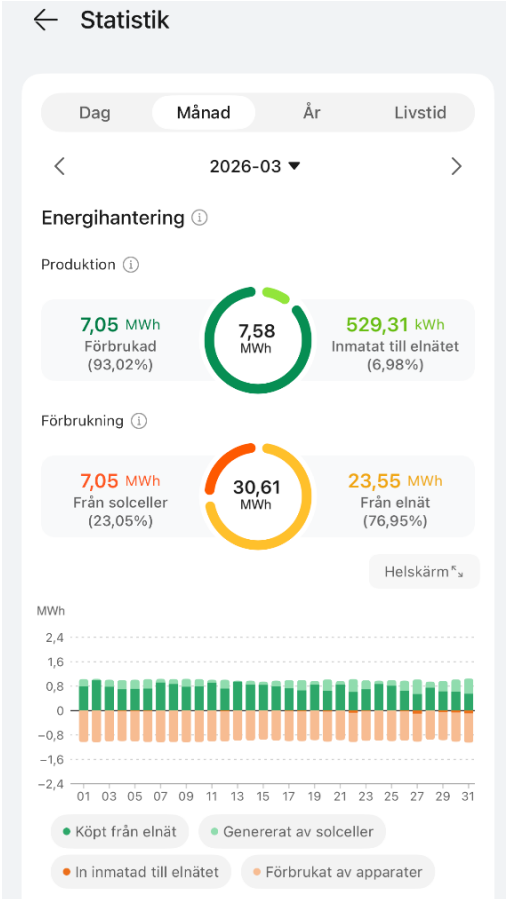

Sammanställning av vår egen elproduktion och el som upphandlas

Mars 26

Lejonet 20

Lejonet 21

April 26

Lejonet 20

Lejonet 21