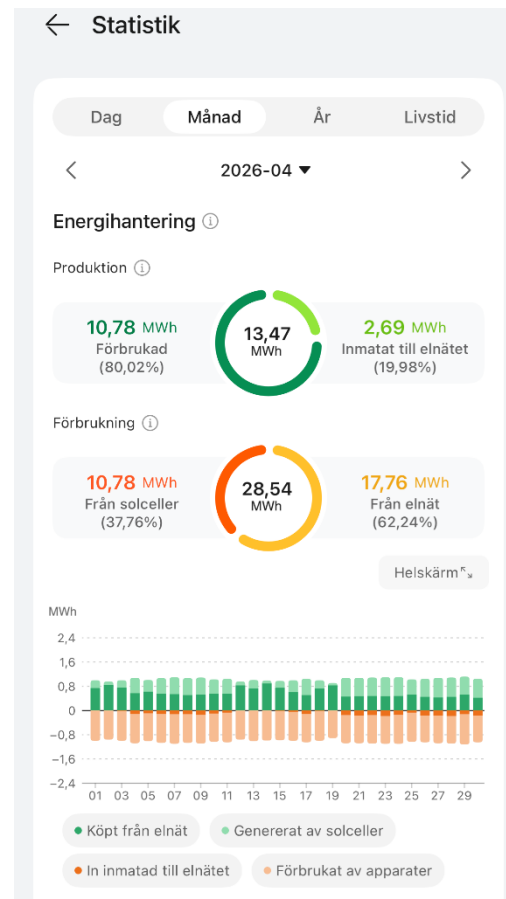

Sammanställning av vår egen elproduktion och el som upphandlas

Mars 26

Lejonet 20

Lejonet 21

April 26

Lejonet 20

Lejonet 21

Sammanställning av vår egen elproduktion och el som upphandlas

Maj-26

Lejonet 20

Lejonet 21

Juni-26

Lejonet 20

Lejonet 21

Sammanställning av vår egen elproduktion och el som upphandlas