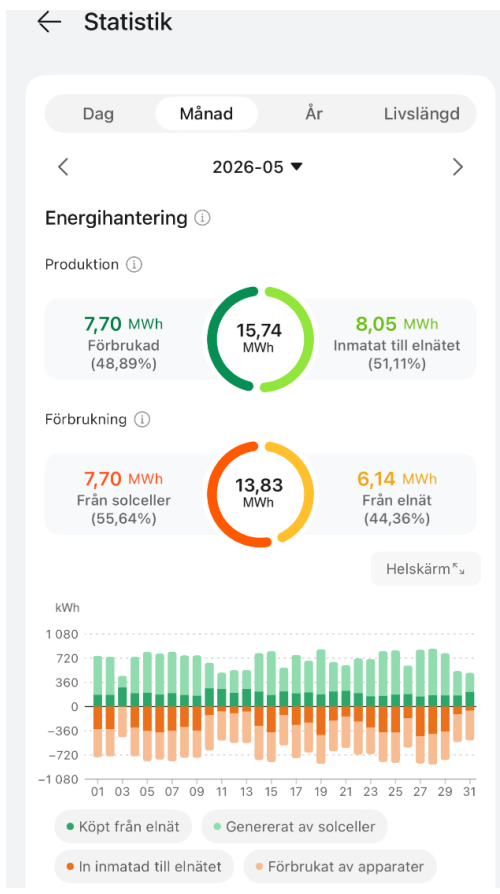

Maj-26

Lejonet 20

Lejonet 21

Juni-26

Lejonet 20

Lejonet 21

Sammanställning av vår egen elproduktion och el som upphandlas