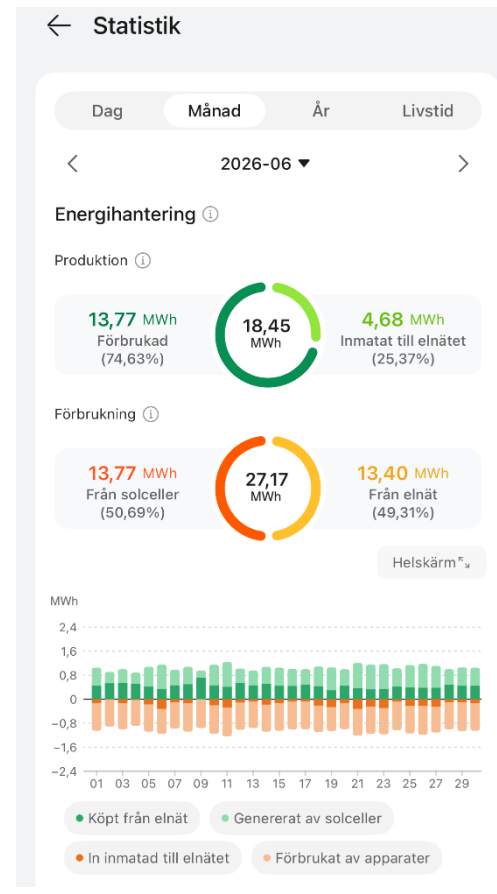

Maj-26

Lejonet 20

Lejonet 21

Juni-26

Lejonet 20

Lejonet 21

Sammanställning av vår egen elproduktion och el som upphandlas