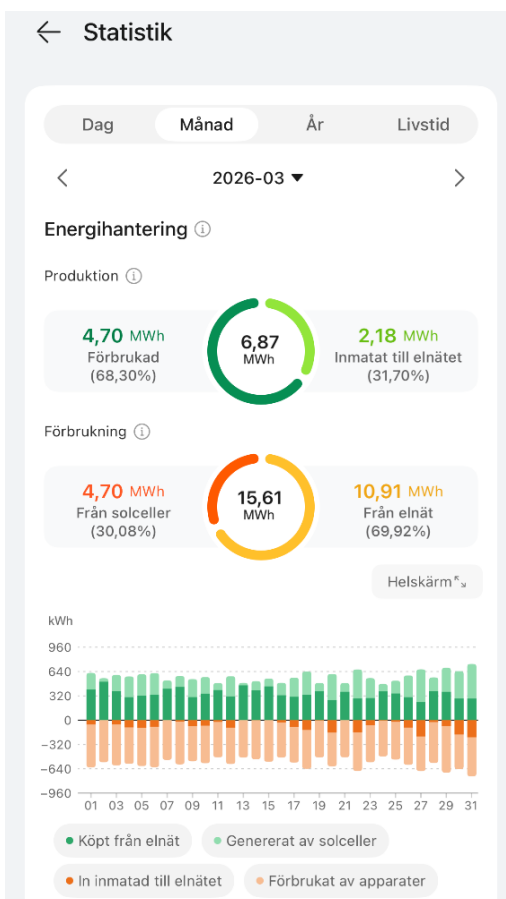

Sammanställning av vår egen elproduktion och el som upphandlas

Mars 26

Lejonet 20

Lejonet 21

April 26

Lejonet 20

Lejonet 21

Sammanställning av vår egen elproduktion och el som upphandlas

Maj-26

Lejonet 20

Lejonet 21

Juni-26

Lejonet 20

Lejonet 21

Sammanställning av vår egen elproduktion och el som upphandlas